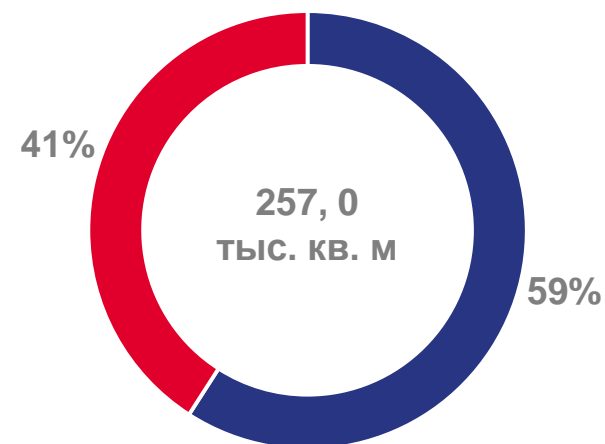

14 АВГУСТА – ДЕНЬ СТРОИТЕЛЯ*

1194 единиц
Введено зданий

1127 единиц
Введено жилых зданий

2849 единиц
Построено квартир

382,4 кв. м
Введено жилья на 1000 человек населения

4,6 тыс. человек
Численность занятых в строительстве на начало 2022 года

10146,6 млн руб.

Объем работ, выполненных по виду деятельности «Строительство»

108,2

в процентах
к соответствующему периоду

ВВОД ЖИЛЬЯ

■ Городская местность ■ Сельская местность